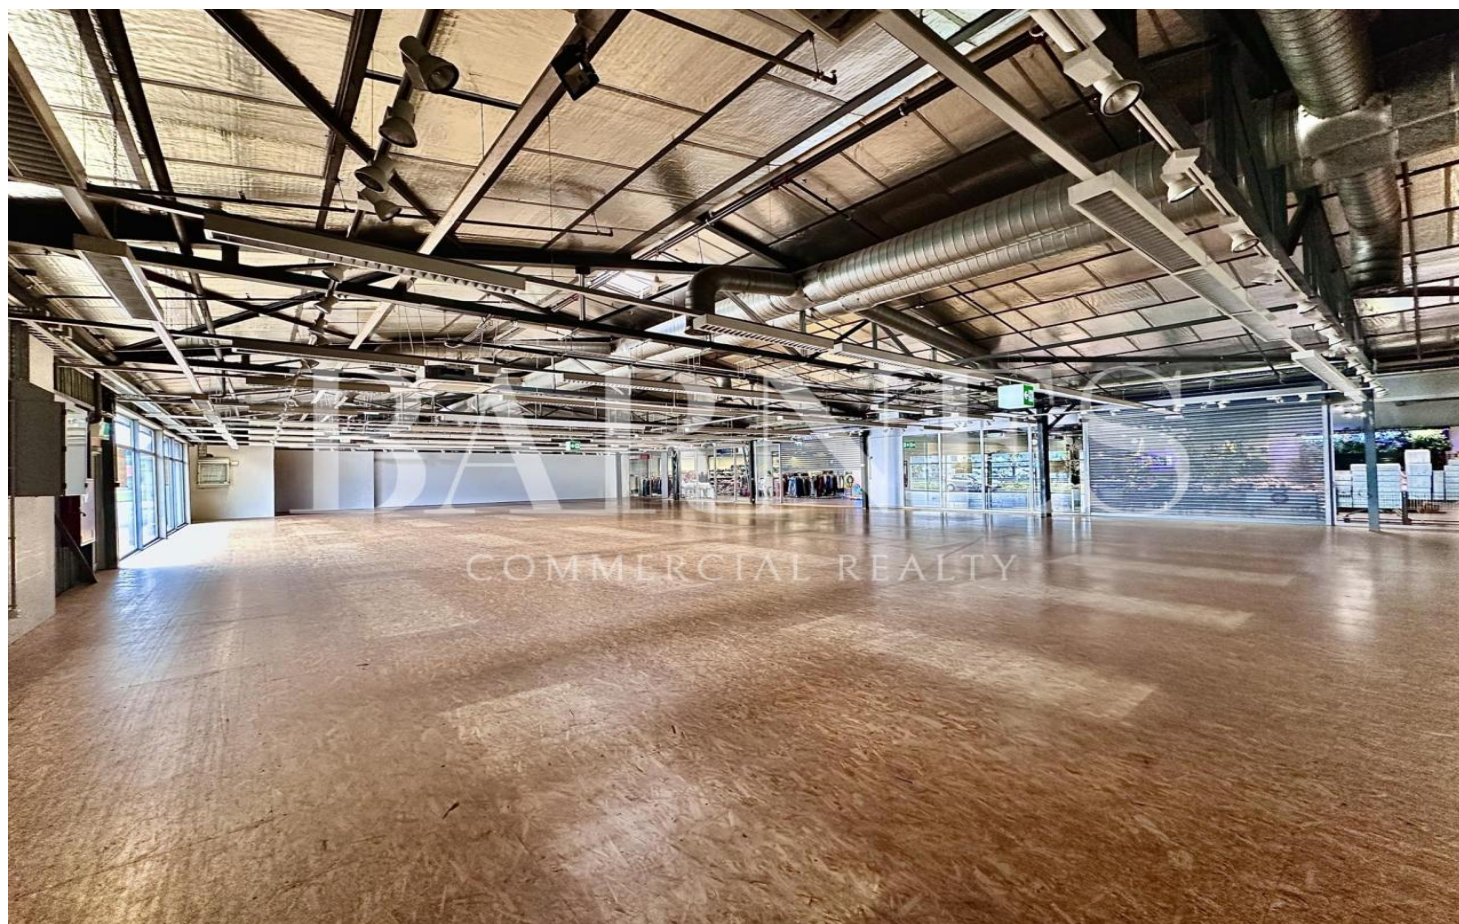

EXCLUSIF - Arcade, showroom, locaux de 650 m<sup>2</sup> à louer à Roche/Villeneuve

- Surface habitable - 645m<sup>2</sup>
- Type - Local commercial

Renseignements et visites

**Chollet Edouard**

078 862 74 16